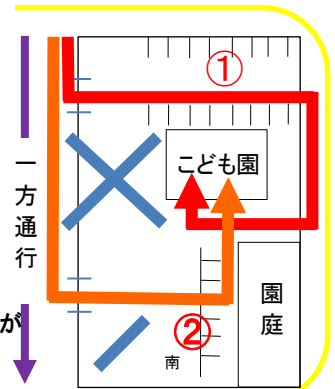

### 今月の予定 10時~12時

- 10/4 (水) 『親子写真・手型をとってアルバムにしよう』  
『誕生会』  
★10月生まれのお友だちを一緒にお祝いしましょう♪
- 10/10 (火) 『ベビーマッサージ』 ※要予約 対象 2か月~6か月
- 10/11 (水) 『散歩バックづくり』  
★持ち物 はさみ、のり 
- 10/14 (土) 園行事『運動会』 ※徒歩、自転車でお越しください。  
★場所 園庭 時間 9:00~  
★雨天 10月2日(日)  
★キッズ&ママの種目は10番です。  
★当日は動きやすい服装、靴を履いてきてください。
- 10/17 (火) 『触れ合い遊び』 ※要予約 対象 1歳~2歳
- 10/18 (水) 食育『離乳食教室』  
★7,8カ月頃の離乳食  
離乳食専門の栄養士の方を交えて初期の離乳食を紹介します。 
- 10/24 (火) 『ベビーマッサージ』 ※要予約 対象 7か月~12か月
- 10/25 (水) 『散歩へ行こう』  
★2歳児の園児と一緒に与進北小学校まで散歩に行こう！ 9時50分に出発します。行かれる方は遅れないように集まってください。

### 駐車場について

増築を行っております。

駐車場は①の園舎裏側のみとなります。もし、①の駐車場がいっぱい場合は②の園舎前(従来通り)に停めて下さい。

増築中はご迷惑を掛けますがご協力をお願いします。